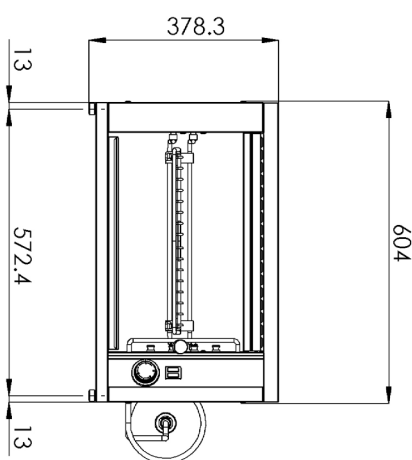

Salamandr manuální 1 těleso posuvný rošt 230 V

Model	Sap kód	00003925
SE 40 M	Skupina artiklů	Salamandry

- Odjímatelná zadní stěna zařízení: Ano
- Šířka vnitřní části zařízení [mm]: 430
- Hloubka vnitřní části zařízení [mm]: 310
- Počet poloh roštu: 5

Sap kód	00003925	Výška netto [mm]	378
Šířka netto [mm]	604	Hmotnost netto [kg]	14.00
Hloubka netto [mm]	369	Příkon elektrický [kW]	2.200

Salamandr manuální 1 těleso posuvný rošt 230 V

Model

SE 40 M

Sap kód

00003925

Skupina artiklů

Salamandry

Salamandr manuální 1 těleso posuvný rošt 230 V

Model	Sap kód	00003925
SE 40 M	Skupina artiklů	Salamandry

1. Sap kód:

00003925

2. Šířka netto [mm]:

604

3. Hloubka netto [mm]:

369

4. Výška netto [mm]:

378

5. Hmotnost netto [kg]:

14.00

6. Šířka brutto [mm]: