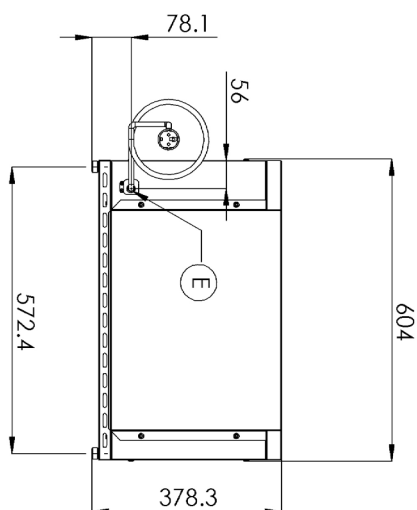

Salamandr manuální 1 těleso posuvný rošt 230 V

Model

SE 40 M

Sap kód

00003925

Skupina artiklů

Salamandry