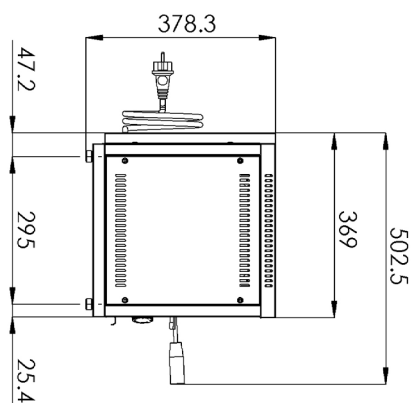

Salamandr manuální 1 těleso posuvný rošt 230 V

Model

SE 40 M

Sap kód

00003925

Skupina artiklů

Salamandry